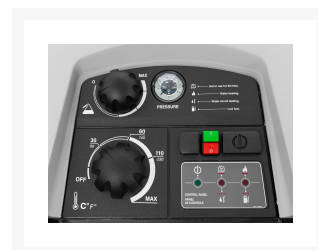

Profesjonalna myjka wysokociśnieniowa HDT 900-150

Product Images

Additional Information

Numer katalogowy	66592
EAN	08712418287646
Waga (kg)	180.000000
Długość (mm)	1000
Szerokość (mm)	690
Wysokość (mm)	760
Moc silnika (KM/kW)	5.5 KM / 4.0 kW
Ciśnienie maksymalne (bar)	150
Temperatura	140°
Maks. temperatura wlotowa wody (°C)	40
Obroty na minutę (obr/min)	1450
Ilość tłoków	3
Zbiornik paliwa	22 L
Zasilanie (V)	400 V / 50 Hz / 3 Ph
Wydajność pompy	15