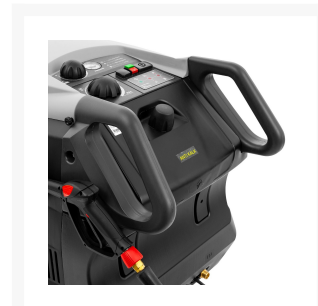

Profesjonalna myjka wysokociśnieniowa HDT 900-150

Product Images

Additional Information

Numer katalogowy	66592
EAN	08712418287646
Waga (kg)	180.000000
Długość (mm)	1000
Szerokość (mm)	690
Wysokość (mm)	760
Moc silnika (KM/kW)	5.5 KM / 4.0 kW
Ciśnienie maksymalne (bar)	150
Temperatura	140°
Maks. temperatura wlotowa wody (°C)	40
Obroty na minutę (obr/min)	1450
Ilość tłoków	3
Zbiornik paliwa	22 L
Zasilanie (V)	400 V / 50 Hz / 3 Ph
Wydajność pompy	15