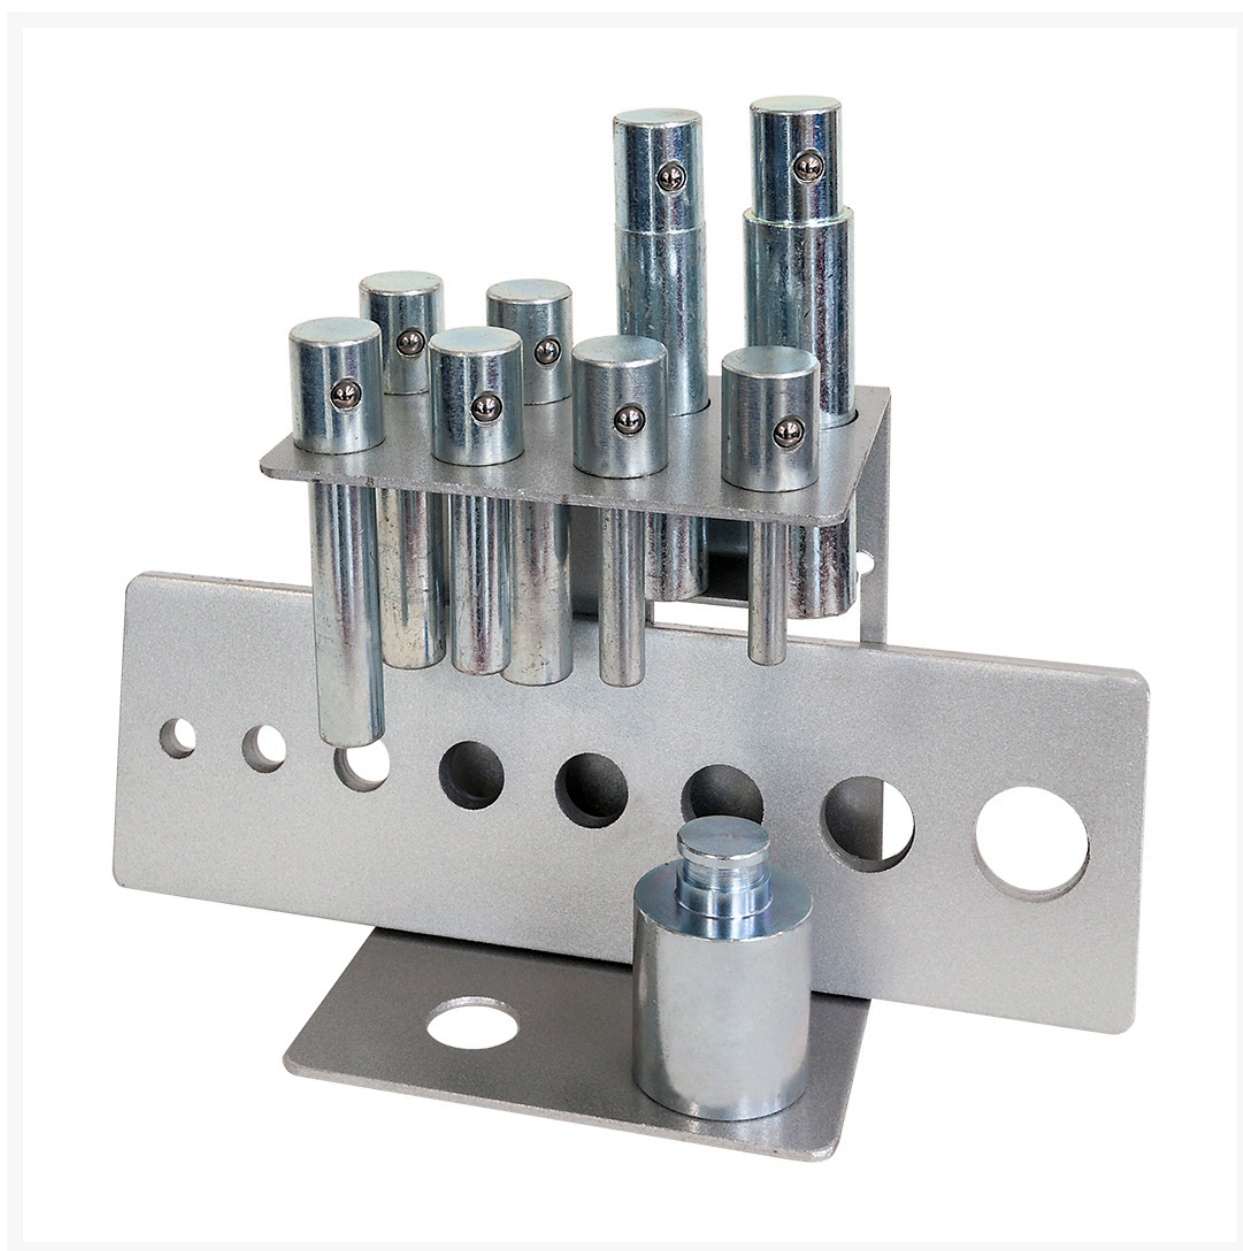

Osprzęt do pras hydraulicznych 20T

Product Images

Additional Information

Numer katalogowy	79345
Charakterystyka	10 elementów
Siła nacisku (kg)	max. 20000
EAN	8712418254365