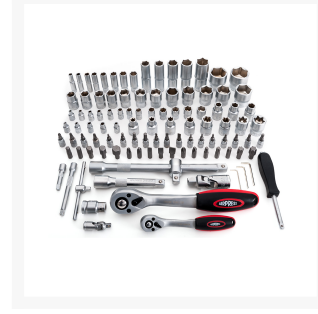

# Zestaw kluczy nasadowych + nasadki - 108 elementów - w walizce

## Additional Information

---

Numer katalogowy	75246
EAN	08712418275650
Waga (kg)	6.500000
Gwarancja	5 lat
Ilość narzędzi	108

### Profesjonalny zestaw ze stali chromowo-wanadowej

Zawartość:

- Pokrętko zapadkowe 1/4"
- Pokrętko zapadkowe 1/2"
- Uchwyt śrubokrętowy 150 mm
- Przegub Cardana 1/4"
- Przegub Cardana 1/2"
- Przedłużka 1/4" 50 i 100 mm
- Przedłużka 1/2" 125 i 250 mm
- Pokrętko typ T 1/4"
- Zestaw nasadek krótkich 1/4" (od 4 do 14 mm) 13 szt.
- Zestaw nasadek krótkich 1/4" (od E4 do E8 mm) 5 szt.
- Zestaw nasadek długich 1/4" (od 6 do 13 mm) 8 szt.
- Zestaw bitów: Hez, PZ, SL, PH, T-bits 35 szt.
- Zestaw nasadek krótkich 1/2" (od 10 do 32 mm) 18 szt.
- Zestaw nasadek krótkich 1/2" (od E10 do E24 mm) 8 szt.
- Zestaw nasadek długich 1/2" (od 14 do 19 mm) 5 szt.
- Adapter do bitów 5/16" z nasadką 1/2" 1 szt.
- Klucze impusowe (1.27 mm, 1.5 mm, 2.5 mm)
- Nasadki Torx 1/4": E4, E5, E6, E7, E8
- Nasadki Torx 1/2": E10, E11, E12, E14, E16, E18, E20, E24
- Adapter / przelotka 1/2" x 3/8"