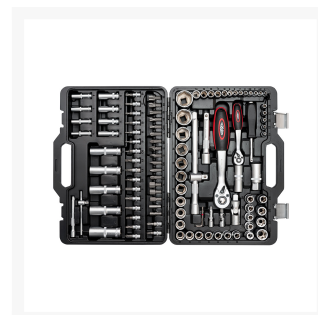

# Zestaw kluczy nasadowych + nasadki - 108 elementów - w walizce

## Additional Information

---

Numer katalogowy	75246
EAN	08712418275650
Waga (kg)	6.500000
Gwarancja	5 lat
Ilość narzędzi	108

### Profesjonalny zestaw ze stali chromowo-wanadowej

Zawartość:

- Pokrętko zapadkowe 1/4"
- Pokrętko zapadkowe 1/2"
- Uchwyt śrubokrętowy 150 mm
- Przegub Cardana 1/4"
- Przegub Cardana 1/2"
- Przedłużka 1/4" 50 i 100 mm
- Przedłużka 1/2" 125 i 250 mm
- Pokrętko typ T 1/4"
- Zestaw nasadek krótkich 1/4" (od 4 do 14 mm) 13 szt.
- Zestaw nasadek krótkich 1/4" (od E4 do E8 mm) 5 szt.
- Zestaw nasadek długich 1/4" (od 6 do 13 mm) 8 szt.
- Zestaw bitów: Hez, PZ, SL, PH, T-bits 35 szt.
- Zestaw nasadek krótkich 1/2" (od 10 do 32 mm) 18 szt.
- Zestaw nasadek krótkich 1/2" (od E10 do E24 mm) 8 szt.
- Zestaw nasadek długich 1/2" (od 14 do 19 mm) 5 szt.
- Adapter do bitów 5/16" z nasadką 1/2" 1 szt.
- Klucze impusowe (1.27 mm, 1.5 mm, 2.5 mm)
- Nasadki Torx 1/4": E4, E5, E6, E7, E8
- Nasadki Torx 1/2": E10, E11, E12, E14, E16, E18, E20, E24
- Adapter / przelotka 1/2" x 3/8"