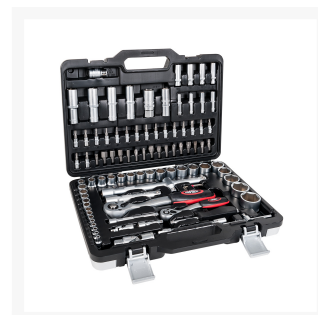

# Zestaw kluczy nasadowych + nasadki - 94 elementy - w walizce

## Additional Information

---

Numer katalogowy	75245
EAN	08712418211993
Waga (kg)	6.000000
Gwarancja	5 lat
Ilość narzędzi	94

### Profesjonalny zestaw ze stali chromowo-wanadowej

Zawartość:

- Zestaw nasadek 1/2" (od 10 do 32 mm) 18 szt.
- Zestaw nasadek 1/4" (od 4 do 14 mm) 13 szt.
- Pokrętło zapadkowe 1/2"
- Pokrętło zapadkowe 1/4"
- Przegub Cardana 1/2"
- Przegub Cardana 1/4"
- Nasadki do świecek 16 i 21 mm
- Uchwyt śrubokrętowy 150 mm
- Pokrętło poprzeczne 1/4"
- Przedłużka giętka 1/4" 150 mm
- Przedłużka 1/4" 50 i 100 mm
- Przedłużka 1/2" 125 i 250 mm
- Zestaw bitów: Hez, PZ, SL, PH, T-bits 33 szt.
- Klucze impusowe 3 szt.
- Zestaw nasadek długich 1/4" (od 6 do 13 mm) 8 szt.
- Zestaw nasadek długich 1/2" (od 14 do 19 mm) 4 szt.