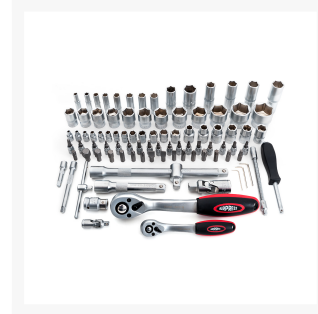

# Zestaw kluczy nasadowych + nasadki - 94 elementy - w walizce

## Additional Information

---

Numer katalogowy	75245
EAN	08712418211993
Waga (kg)	6.000000
Gwarancja	5 lat
Ilość narzędzi	94

### Profesjonalny zestaw ze stali chromowo-wanadowej

Zawartość:

- Zestaw nasadek 1/2" (od 10 do 32 mm) 18 szt.
- Zestaw nasadek 1/4" (od 4 do 14 mm) 13 szt.
- Pokrętło zapadkowe 1/2"
- Pokrętło zapadkowe 1/4"
- Przegub Cardana 1/2"
- Przegub Cardana 1/4"
- Nasadki do świecek 16 i 21 mm
- Uchwyt śrubokrętowy 150 mm
- Pokrętło poprzeczne 1/4"
- Przedłużka giętka 1/4" 150 mm
- Przedłużka 1/4" 50 i 100 mm
- Przedłużka 1/2" 125 i 250 mm
- Zestaw bitów: Hez, PZ, SL, PH, T-bits 33 szt.
- Klucze impusowe 3 szt.
- Zestaw nasadek długich 1/4" (od 6 do 13 mm) 8 szt.
- Zestaw nasadek długich 1/2" (od 14 do 19 mm) 4 szt.