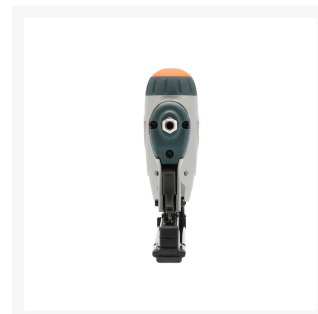

Zszywarka pneumatyczna typ 80 zszywki 6-25 mm + komplet akcesoriów

Product Images

Additional Information

| | |
|------------------------------|----------------|
| Numer katalogowy | 45427-5 |
| EAN | 08712418193206 |
| Waga (kg) | 1.055000 |
| Zużycie powietrza (l/strzał) | 2.3 |
| Ilość zszywek | 100 |
| Szerokość zszywek (mm) | 12.9 |
| Długość zszywek (mm) | 6 - 25 |
| Typ zszywki | 80 (12.9 mm) |
| Ciśnienie robocze (bar) | 6 |
| Przyłącze powietrza (") | 1/4 |

Opis

Zszywacz pneumatyczny 45427-5 Airpress

Najpopularniejszy rodzaj zszywek tapicerskich – typ 80 / A / AT / 53 / 180

Do wykańczania mebli, montażu elementów drewnianych, tkanin z drewnem, płyt, folii paro-przepuszczalnych i termoizolacyjnych, kartonów, gumy z elementami drewnianymi. Szerokość zszywek pozwala na stabilny montaż reklam, bilbordów i tablic do drewnianych konstrukcji.