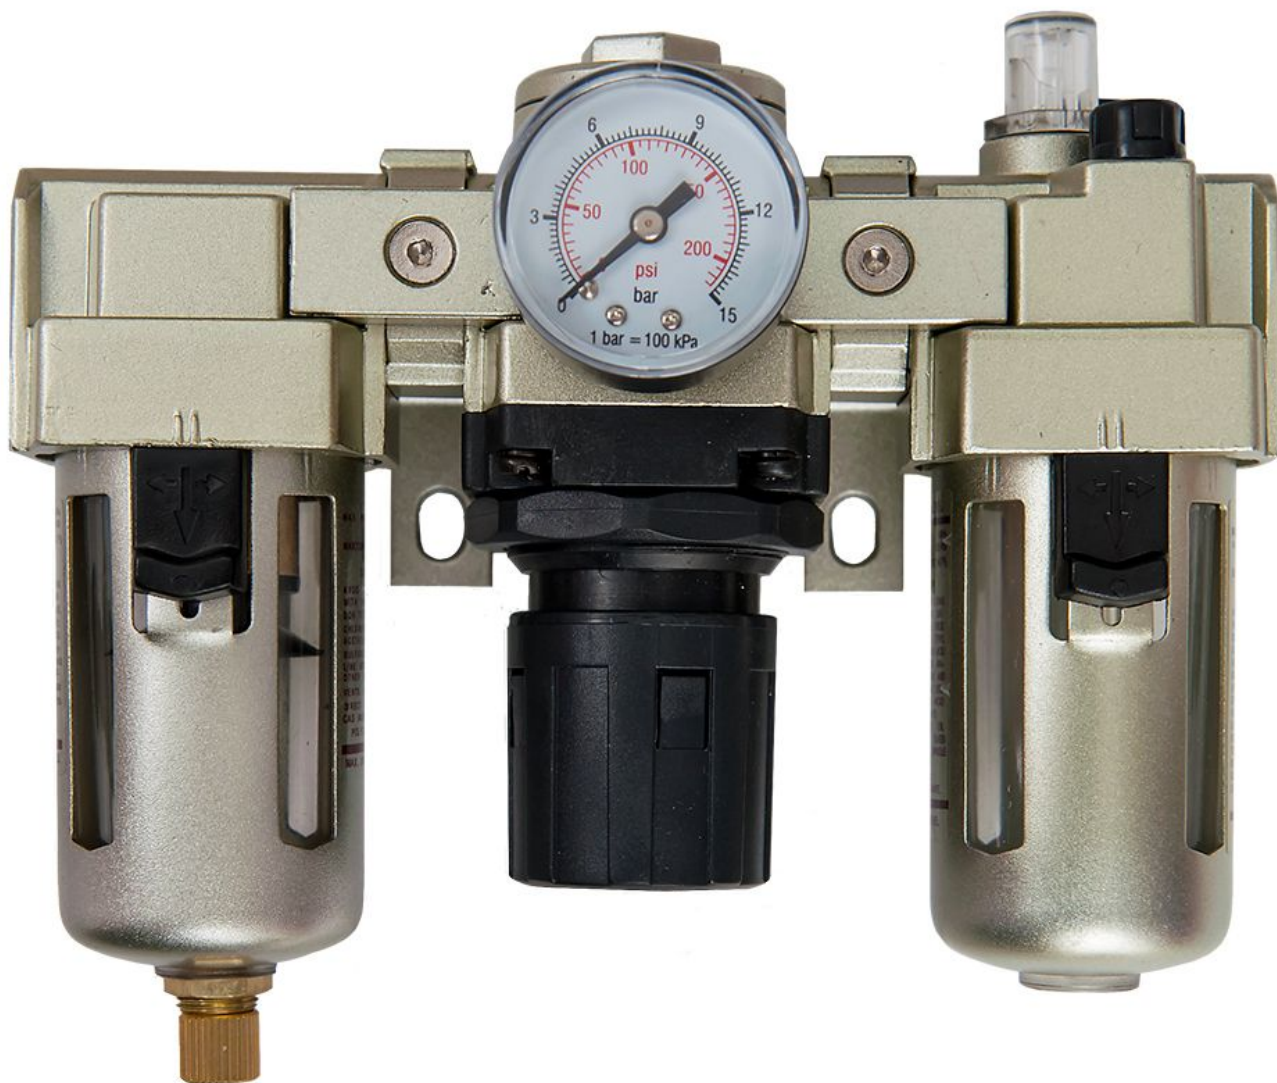

Filtr Reduktor i Naoliwacz 3/8" 10 bar

45224

Dane produktu

Numer katalogowy	45224
EAN	8712418039313
Waga (kg)	0.000000
Przyłącze powietrza (")	3/8
Montaż naścienny	Nie