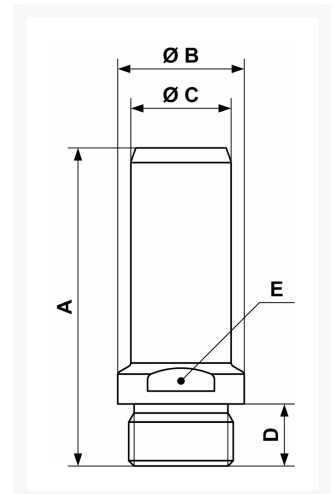

compressoren

Wtyk GZ 1/2" fi 20 mm - AVRJF1220

Numer katalogowy	AVRJF1220
EAN	3660058228503
Waga (kg)	0.040000
Średnica (mm)	Ø 20
Rozmiary A (mm)	100
Rozmiary B (mm)	52
Rozmiary C (mm)	7
Rozmiary D (mm)	79
Rozmiary E (mm)	27
Ciśnienie maksymalne (bar)	13 w 40°C
Rozmiar gwintu (")	1/2
Typ gwintu	Męski