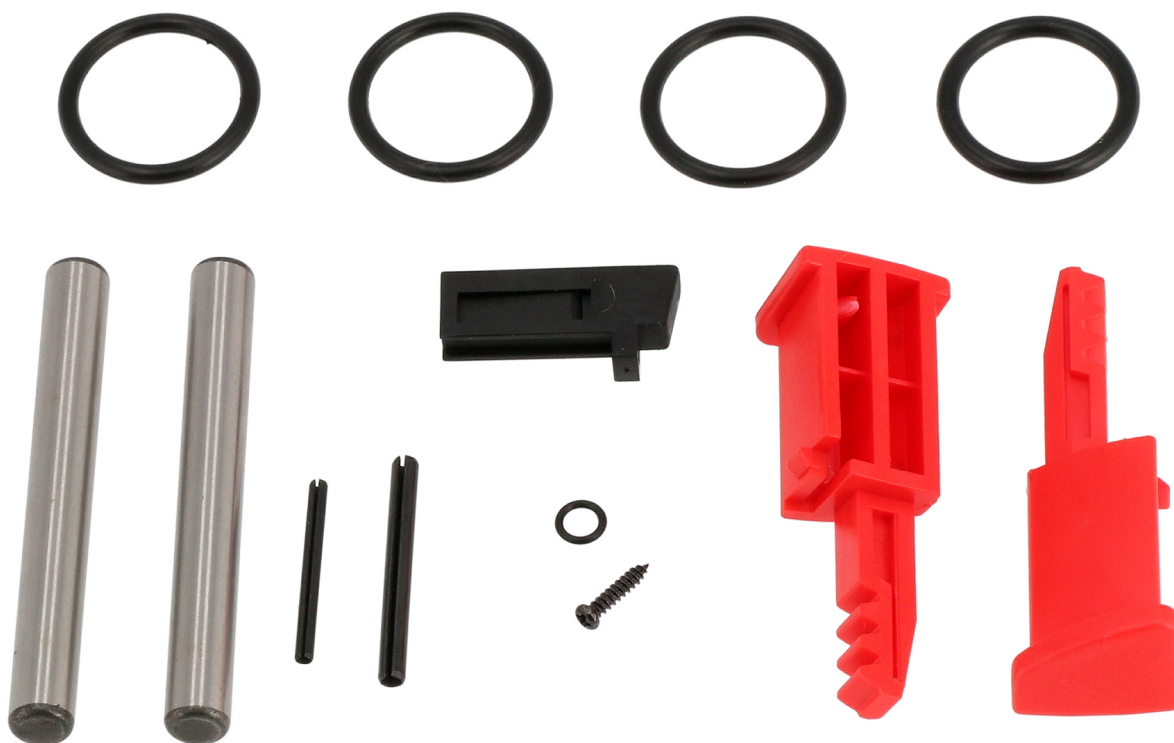

Zestaw naprawczy rozszerzony dla 45422

45422-RBK

Dane produktu

Numer katalogowy

45422-RBK

EAN

8712418431773