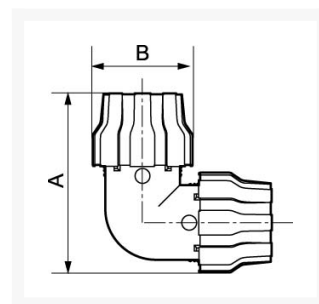

# Złącze do rur 90 st fi 25 mm aluminiowe - 9PPS9C25-1

Numer katalogowy	9PPS9C25-1
EAN	3660058242578
Waga (kg)	0.140000
Średnica (mm)	Ø 25
Rozmiary A (mm)	86
Rozmiary B (mm)	46
Ciśnienie maksymalne (bar)	13 w 40°C