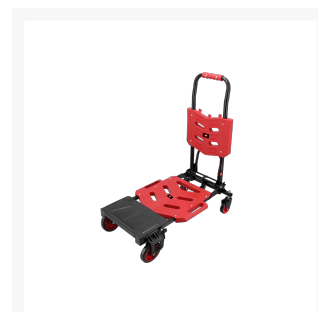

Wózek transportowy ręczny 2w1 - NOWOŚĆ

Product Images

Additional Information

Numer katalogowy	79516
EAN	8712418415087
Waga (kg)	8.000000
Rozmiar po złożeniu (mm)	850 x 420 x 120
Wymiary opcja 4-kołowa (mm)	850 x 730 x 420
Udźwig w opcji na 4 koła (kg)	120
Wymiary opcja 2-kołowa (mm)	1330 x 420
Udźwig w opcji na 2 koła (kg)	90
Ilość kół	2 - 4
Typ kół	2x skrętne, 2x stałe
Rozmiar kół (mm)	2x 75 mm, 2x 125 mm
Materiał kół	PVC
Konstrukcja (materiał)	Stal / włókno polipropylenowe
Charakterystyka	Otwieranie i zamykanie jednym naciśnięciem