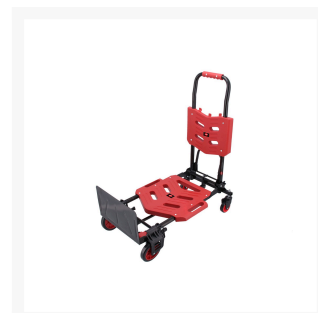

Wózek transportowy ręczny 2w1 - NOWOŚĆ

Product Images

Additional Information

Numer katalogowy	79516
EAN	8712418415087
Waga (kg)	8.000000
Rozmiar po złożeniu (mm)	850 x 420 x 120
Wymiary opcja 4-kołowa (mm)	850 x 730 x 420
Udźwig w opcji na 4 koła (kg)	120
Wymiary opcja 2-kołowa (mm)	1330 x 420
Udźwig w opcji na 2 koła (kg)	90
Ilość kół	2 - 4
Typ kół	2x skrętne, 2x stałe
Rozmiar kół (mm)	2x 75 mm, 2x 125 mm
Materiał kół	PVC
Konstrukcja (materiał)	Stal / włókno polipropylenowe
Charakterystyka	Otwieranie i zamykanie jednym naciśnięciem