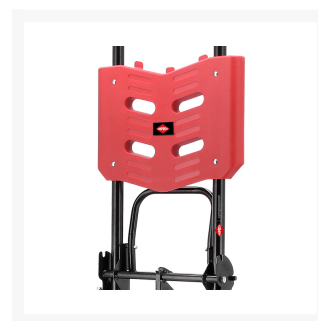

Wózek transportowy ręczny 2w1 - NOWOŚĆ

Product Images

Additional Information

Numer katalogowy	79516
EAN	8712418415087
Waga (kg)	8.000000
Rozmiar po złożeniu (mm)	850 x 420 x 120
Wymiary opcja 4-kołowa (mm)	850 x 730 x 420
Udźwig w opcji na 4 koła (kg)	120
Wymiary opcja 2-kołowa (mm)	1330 x 420
Udźwig w opcji na 2 koła (kg)	90
Ilość kół	2 - 4
Typ kół	2x skrętne, 2x stałe
Rozmiar kół (mm)	2x 75 mm, 2x 125 mm
Materiał kół	PVC
Konstrukcja (materiał)	Stal / włókno polipropylenowe
Charakterystyka	Otwieranie i zamykanie jednym naciśnięciem