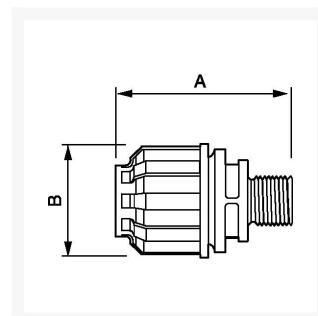

Złącze do rur fi 25 mm x 1" GZ

Product Images

Additional Information

Numer katalogowy	9ALRPM2534
EAN	08712418282825
Waga (kg)	0.077000
Długość (mm)	71
Szerokość (mm)	53
Konstrukcja (materiał)	Poliamid
Średnica Ø (mm)	25
Ciśnienie maksymalne (bar)	13 w 40°C
Rozmiar gwintu (")	1
Typ gwintu	Męski