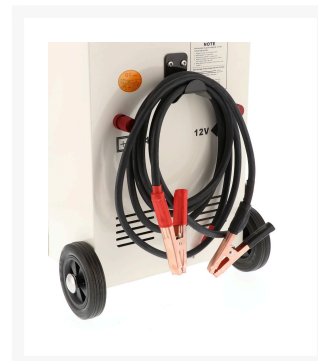

Prostownik 1600 12/240V z rozruchem 560A 35-800Ah

Product Images

Additional Information

Numer katalogowy	77103
EAN	8712418357165
Waga (kg)	2.900000
Długość (mm)	265
Szerokość (mm)	180
Wysokość (mm)	185
Rodzaj	1600
Rozruch	560
Moc (kVA)	16
Zasilanie (V)	220-240V
Napięcie ładowania (V)	12/24V
Prąd ładowania (A)	60
Wsparcie rozruchu	Tak
Pojemność akumulatora (Ah)	35 - 800
Typ akumulatora	стандарт + гель
Długość przewodu (m)	3