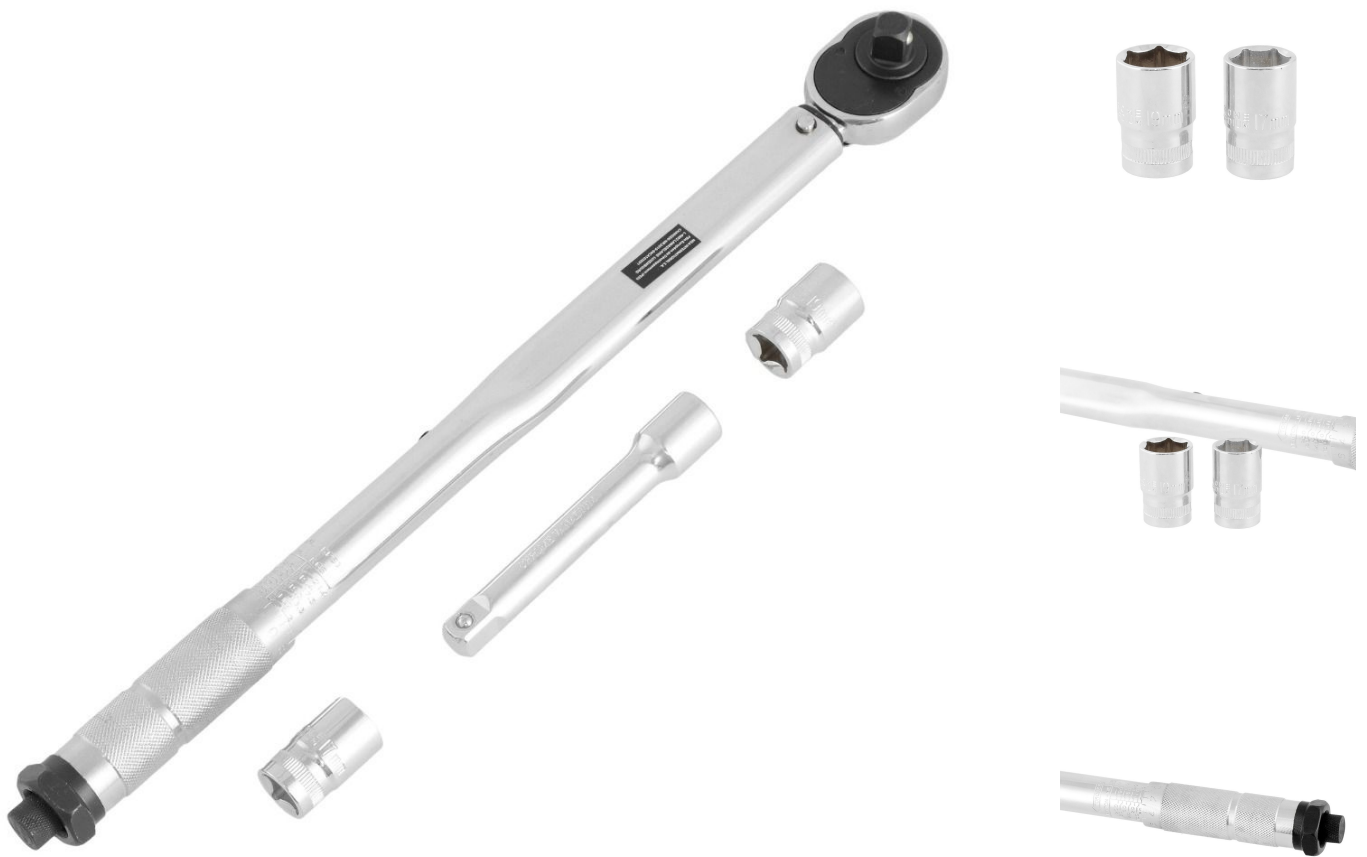

# Klucz dynamometryczny 1/2"

75101

## Dane produktu

Numer katalogowy	75101
EAN	8712418361933
Rozmiar klucza (")	1/2"
Rozmiar nasadek	19 mm
Przedłużenie	125 mm
Gwarancja	5 lat