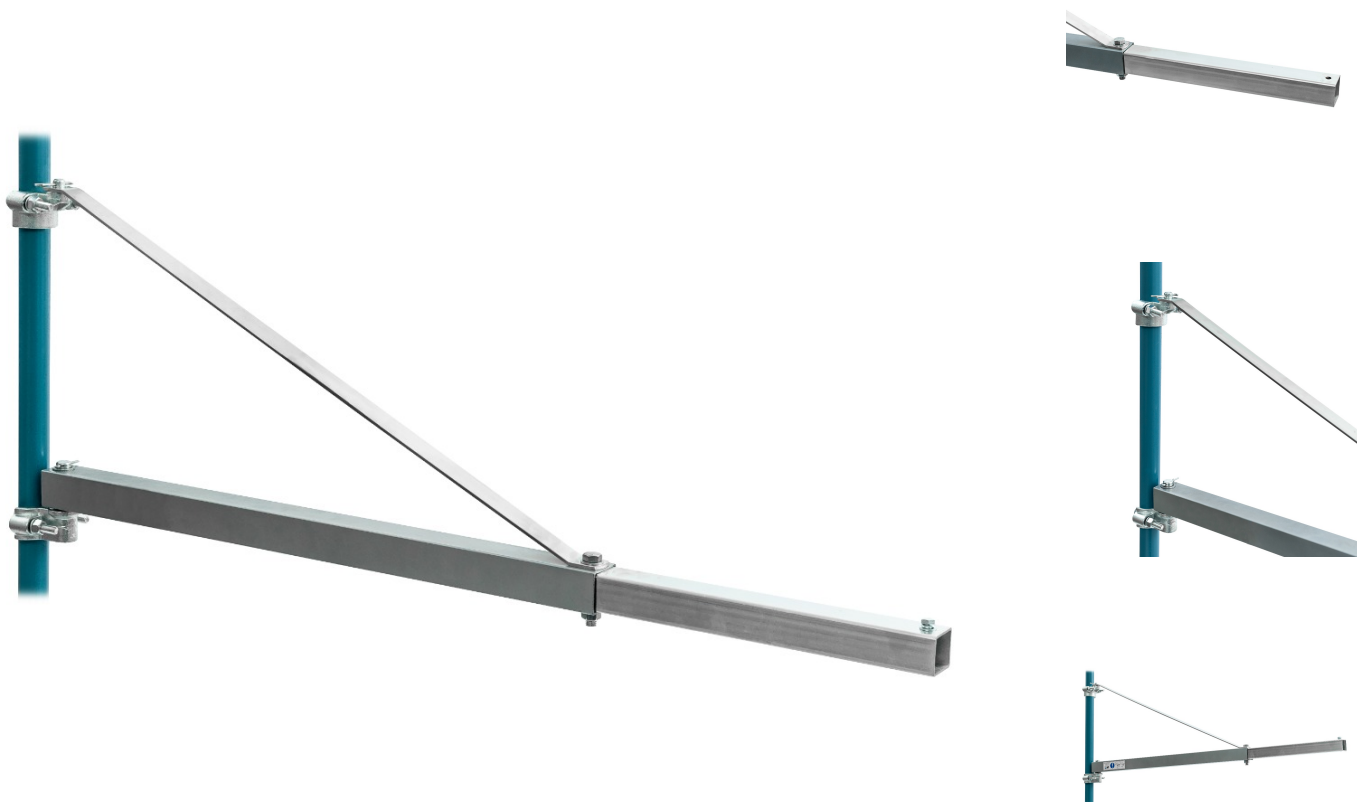

Ramię do wyciągarki 78006/78011/78016 75 - 110 cm

78002

Dane produktu

Numer katalogowy	78002
EAN	8712418336344
Długość (mm)	1100
Szerokość (mm)	100
Wysokość (mm)	380
Waga (kg)	7.000000
Długość ramienia - rozłożone (mm)	1100
Długość ramienia - nie rozłożone (mm)	750
Maksymalny udźwig - rozłożony (kg)	300
Maksymalny udźwig - nie rozłożony (kg)	600
Zakres obrotu (°)	180
Charakterystyka	Łatwy montaż
Rodzaj materiału	Metal