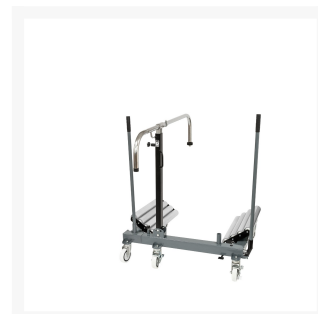

Wózek do montażu kół 1.5 tony na 5 kółkach

Product Images

Additional Information

Numer katalogowy	76186
Długość (mm)	1300
Szerokość (mm)	1015
Wysokość (mm)	1500
Obciążenie maksymalne (kg)	1500 kg
Maks. średnica opony (mm)	2200
Maks. szerokość opony (mm)	1100
Waga (kg)	125.000000
EAN	08712418386462