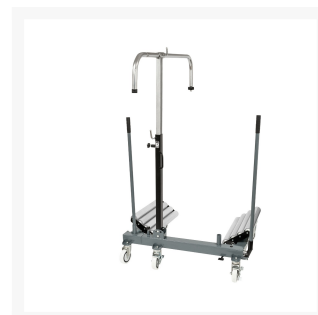

Wózek do montażu kół 1.5 tony na 5 kółkach

Product Images

Additional Information

Numer katalogowy	76186
Długość (mm)	1300
Szerokość (mm)	1015
Wysokość (mm)	1500
Obciążenie maksymalne (kg)	1500 kg
Maks. średnica opony (mm)	2200
Maks. szerokość opony (mm)	1100
Waga (kg)	125.000000
EAN	08712418386462