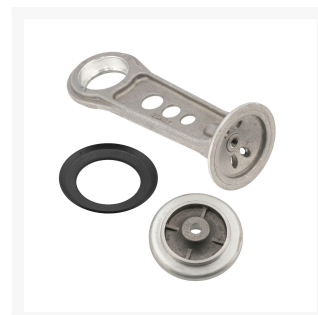

Komplet korbówód, tłok i pierścieni do HLO 215/25

Product Images

Additional Information

Numer katalogowy

36741-K1-17-19

EAN

111111111111111110000111