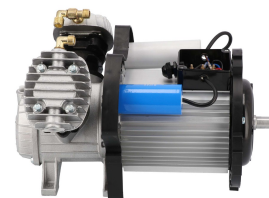

# Kompletny blok sprężarkowy HL 425/50/100

368430U

## Dane produktu

Numer katalogowy 368430U

EAN 8712418424034

Bezolejowy Nie

Chłodnica międzystopniowa Nie

Chłodnica wylotowa Nie

Powiązane z HL 425-50 (36843), HL 425-100V (36834), HL 425-24 (36833)