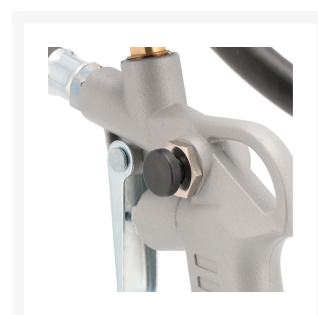

Profesjonalny pistolet do pompowania z manometrem cyfrowym

Product Images

Additional Information

Numer katalogowy	42073
EAN	08712418257175
Przyłącze powietrza (")	1/4
Ciśnienie maksymalne (bar)	12
Ciśnienie robocze (bar)	0 - 12

Opis

Szybki i dokładny cyfrowy wskaźnik poziomu napełnienia. Może być używany do pompowania, pomiaru i odpowietrzania. 4 typy wskazań: - Pasek: 0 - 12 - PSI: 0-175 - KPA: 0 - 1200 - Kg / cm²: 0-12. Z ergonomiczną rączką, przyciskiem do przedmuchiwania i gumowym węzłem 35 cm.