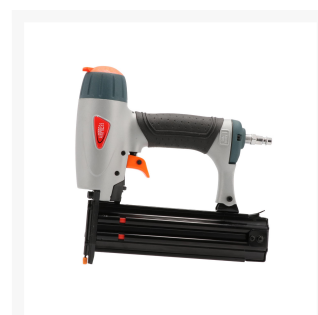

Gwoździarka pneumatyczna na gwoździe 20-50 mm + komplet akcesoriów

Product Images

Additional Information

Numer katalogowy	45455-5
EAN	8712418287950
Waga (kg)	1.290000
Zużycie powietrza (l/strzał)	2.2
Długość minigwoździa (mm)	20 - 50
Ciśnienie robocze (bar)	6
Przyłącze powietrza (")	1/4

Opis

Gwoździarka (Szytyciarka) Pneumatyczna 45455-5

- Szytyft T typu 14
- Szerokość łba 1,9-2,0mm
- Zakres długości 16 – 64mm (dla modelu 45455-5: 16-50mm)
- Średnica drutu: 1,05 x 1,26

Popularne szytyfty (nimi gwoździe) do stolarki, montażu mebli, szuflad, obić, paneli, listew, konstrukcji łodzi, obuwia, dekorowania ozdobnego i wiele innych materiałów. Długość gwoździ do 50 mm pozwala na produkcję skrzyń drewnianych, karmników czy płatów drewnianych.