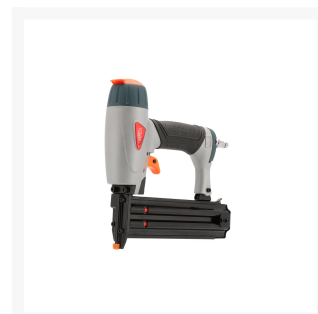

Gwoździarka pneumatyczna na gwoździe 20-50 mm + komplet akcesoriów

Product Images

Additional Information

Numer katalogowy	45455-5
EAN	8712418287950
Waga (kg)	1.290000
Zużycie powietrza (l/strzał)	2.2
Długość minigwoździa (mm)	20 - 50
Ciśnienie robocze (bar)	6
Przyłącze powietrza (")	1/4

Opis

Gwoździarka (Szytyciarka) Pneumatyczna 45455-5

- Szytyft T typu 14
- Szerokość łba 1,9-2,0mm
- Zakres długości 16 – 64mm (dla modelu 45455-5: 16-50mm)
- Średnica drutu: 1,05 x 1,26

Popularne szytyfty (nimi gwoździe) do stolarki, montażu mebli, szuflad, obić, paneli, listew, konstrukcji łodzi, obuwia, dekorowania ozdobnego i wiele innych materiałów. Długość gwoździ do 50 mm pozwala na produkcję skrzyń drewnianych, karmników czy płatów drewnianych.