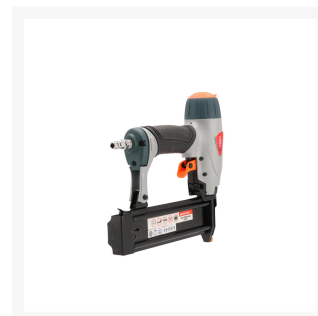

Gwoździarka pneumatyczna na gwoździe 20-50 mm + komplet akcesoriów

Product Images

Additional Information

Numer katalogowy	45455-5
EAN	8712418287950
Waga (kg)	1.290000
Zużycie powietrza (l/strzał)	2.2
Długość minigwoździa (mm)	20 - 50
Ciśnienie robocze (bar)	6
Przyłącze powietrza (")	1/4

Opis

Gwoździarka (Szytyciarka) Pneumatyczna 45455-5

- Szytyft T typu 14
- Szerokość łba 1,9-2,0mm
- Zakres długości 16 – 64mm (dla modelu 45455-5: 16-50mm)
- Średnica drutu: 1,05 x 1,26

Popularne szytyfty (nimi gwoździe) do stolarki, montażu mebli, szuflad, obić, paneli, listew, konstrukcji łodzi, obuwia, dekorowania ozdobnego i wiele innych materiałów. Długość gwoździ do 50 mm pozwala na produkcję skrzyń drewnianych, karmników czy płatów drewnianych.