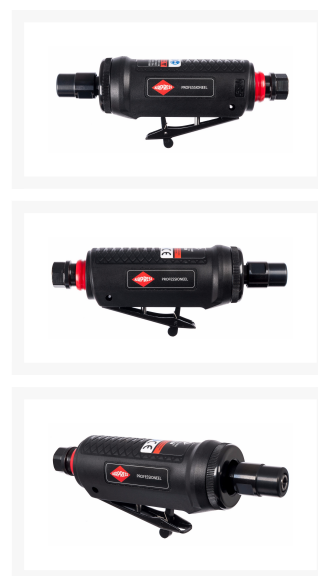

Szlifierka pneumatyczna prosta - trzpieniowa krótka - 6 mm 1/4" 312 l/min

Product Images

Additional Information

Numer katalogowy	45465
EAN	08712418323061
Waga (kg)	0.400000
Długość (mm)	161
Szerokość (mm)	65
Wysokość (mm)	45
Maksymalne zużycie powietrza przy ciśnieniu 6,3 bara (l/sec)	10.4
Maksymalne zużycie powietrza przy ciśnieniu 6,3 bara (l/min)	624
Średnie zużycie powietrza przy 6.3 bara (l/min)	374
Obroty na minutę (obr/min)	25.000
Średnica wiertła (mm)	6
Ciśnienie robocze (bar)	6.2

Opis

AIRPRESS 45465 to **Pneumatyczna szlifierka trzpieniowa**, nadająca się do pracy w trudno dostępnych miejscach o ograniczonej przestrzeni. Mocna i wydajna - 25 000 obrotów/minutę. Wysoki komfort pracy zapewnia kompozytowa obudowa. Wyjątkowo krótka konstrukcja – 161mm oraz lekka waga – tylko 0,4 kg pomaga na precyzyjne szlifowanie. Przeznaczona do ogólnych prac warsztatowych, szczególnie w obróbce krawędzi wewnętrznych i otworów w metalach.