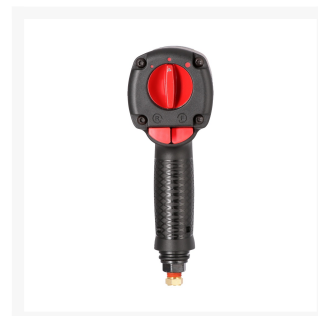

Klucz udarowy pneumatyczny 1/2" 1800 Nm 8000 obr./min 6.2 bar +/- 225 l/min złącze wtykowe

Product Images

Additional Information

Numer katalogowy	45411
EAN	08712418322989
Waga (kg)	1.910000
Długość (mm)	220
Szerokość (mm)	210
Wysokość (mm)	80
Maksymalne zużycie powietrza przy ciśnieniu 6,3 bara (l/sec)	+/- 3.75
Średnie zużycie powietrza przy 6.3 bara (l/min)	116
Maksymalne zużycie powietrza przy ciśnieniu 6,3 bara (l/min)	+/- 225
Rozmiar nasadek (")	1/2
Obroty na minutę (obr/min)	8.000
Moment obrotowy (Nm)	1112
Maks. moment obrotowy	1800 Nm
Ciśnienie robocze (bar)	6.2

Opis

Klucz udarowy Airpress 45411 to najmocniejsze urządzenie w klasie ½". Zastosowany mechanizm udarowy typu Twin Hammer pozwolił uzyskać maksymalny moment obrotowy na poziomie 1800 Nm oraz 8000 obr./min. Kompozytowa obudowa oraz antypoślizgowy uchwyt zwiększają komfort pracy.

Przełącznik obrotów L/P oraz 3 stopniowa regulacja mocy sprawiają, że urządzenie jest bardzo wszechstronne i ma szerokie zastosowanie w warsztatach mechanicznych, liniach produkcyjnych lub serwisach mobilnych.