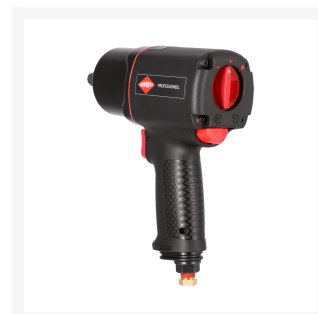

Klucz udarowy pneumatyczny 1/2" 1800 Nm 8000 obr./min 6.2 bar +/- 225 l/min złącze wtykowe

Product Images

Additional Information

Numer katalogowy	45411
EAN	08712418322989
Waga (kg)	1.910000
Długość (mm)	220
Szerokość (mm)	210
Wysokość (mm)	80
Maksymalne zużycie powietrza przy ciśnieniu 6,3 bara (l/sec)	+/- 3.75
Średnie zużycie powietrza przy 6.3 bara (l/min)	116
Maksymalne zużycie powietrza przy ciśnieniu 6,3 bara (l/min)	+/- 225
Rozmiar nasadek (")	1/2
Obroty na minutę (obr/min)	8.000
Moment obrotowy (Nm)	1112
Maks. moment obrotowy	1800 Nm
Ciśnienie robocze (bar)	6.2

Opis

Klucz udarowy Airpress 45411 to najmocniejsze urządzenie w klasie ½". Zastosowany mechanizm udarowy typu Twin Hammer pozwolił uzyskać maksymalny moment obrotowy na poziomie 1800 Nm oraz 8000 obr./min. Kompozytowa obudowa oraz antypoślizgowy uchwyt zwiększają komfort pracy.

Przełącznik obrotów L/P oraz 3 stopniowa regulacja mocy sprawiają, że urządzenie jest bardzo wszechstronne i ma szerokie zastosowanie w warsztatach mechanicznych, liniach produkcyjnych lub serwisach mobilnych.