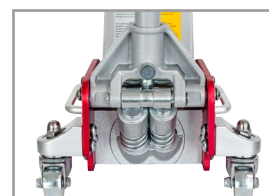

compressoren
www.airpress.pl

Podnośnik niskoprofilowy 72225 2500 kg

Podnośnik samochodowy, aluminiowo-stalowy z systemem szybkiego unoszenia – podwójna pompa.

Dane techniczne:

Maksymalne obciążenie	2500 kg
Min. wysokość podnoszenia	100 mm
Maks. wysokość podnoszenia	460 mm
Wysokość konstrukcyjna	165 mm
Szerokość konstrukcyjna	289 mm
Długość konstrukcyjna	672 mm
Długość dźwigni	1221 mm
Waga	26,4 kg
Nr katalogowy	72225
EAN	8712418277975